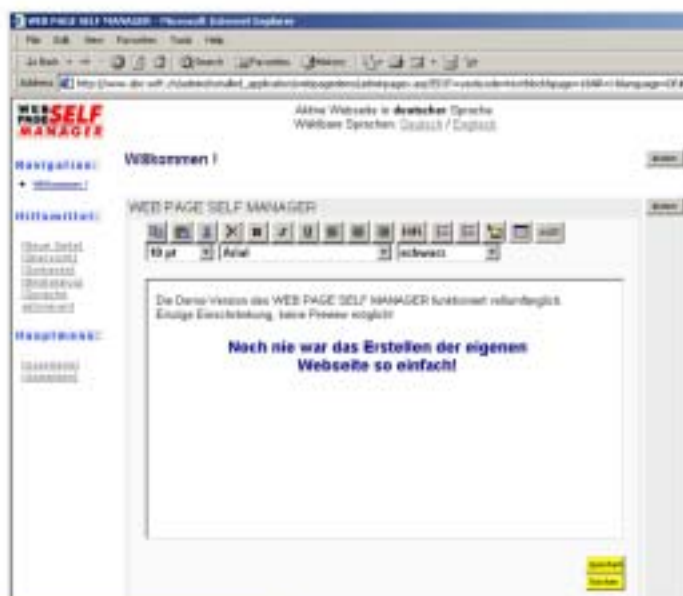

Der WEB PAGE SELF MANAGER funktioniert

ganz einfach! Es genügt, wenn Sie über einen Windows Computer, eine Internet-Verbindung und den dazu passenden Internet Browser von Microsoft verfügen. Über das Internet melden Sie sich mit Ihrem Usernamen und Passwort an. Nach dem Aufruf der Software lädt der WEB PAGE SELF MANAGER Ihre Internetseiten in die Editierumgebung und los geht's.

Symbole erleichtern Ihnen die Arbeit in der Editierumgebung. Eine klare und übersichtliche Darstellung rundet die Oberfläche ab.

Die Navigation, Sprachaktivierung und die dazu gehörenden Hilfsmittel ergänzen den Produktumfang ideal.

Separate Fenster helfen Ihnen bei der Selektion von einzelnen Funktionen.

Anweisungen schaffen Klarheit!